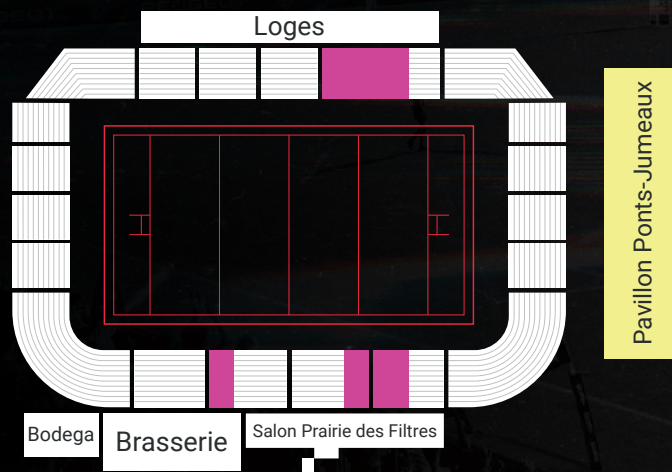

PLACEMENT

- Places de match en tribune centrale haute ou tribune latérale haute, selon disponibilité.

NOS PRESTATIONS

11 850 € HT* pour 2 personnes

1 place de parking pour 4 personnes

AVANT-MATCH :

- Accueil par nos hôtes
- Cocktail 1h30 avant le coup d'envoi **au Pavillon Ponts-Jumeaux**

APRÈS-MATCH :

- 2h de réception officielle **au Pavillon Ponts-Jumeaux** en présence des joueurs des deux équipes

*Tarifs H.T. pour 15 matchs
13 matchs de TOP14 + 2 matchs de phase de groupe de Champions Cup

BUSINESS CLUB