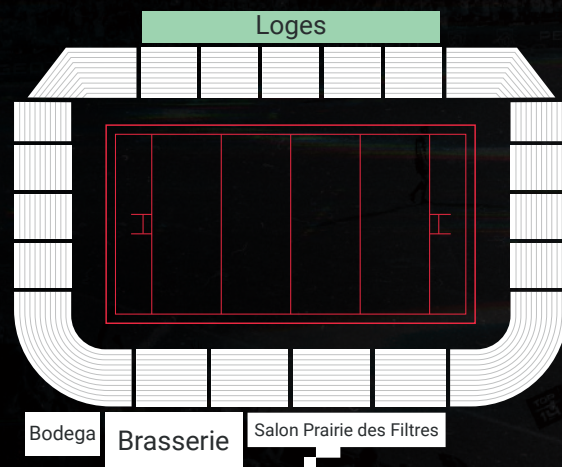

1 place de parking pour 4 personnes

AVANT-MATCH :

- Accueil par nos hôtesse
- Cocktail 1h30 avant le coup d'envoi dans **vo**tre loge

MI-TEMPS :

- Cocktail dans **vo**tre loge

APRÈS-MATCH :

- 2h de réception officielle au **Pavillon Ponts-Jumeaux** en présence des joueurs des deux équipes

PLACEMENT

● Places de match devant votre loge.

Pavillon Ponts-Jumeaux

*Tarifs H.T. pour 15 matchs
13 matchs de TOP14 + 2 matchs de phase de groupe de Champions Cup

BUSINESS CLUB

TARIFS PRESTATION LOGE

PACK 15 MATCHS