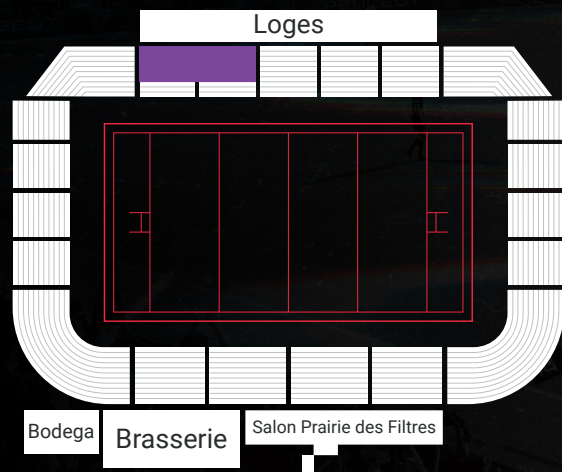

PLACEMENT

● Places de match en tribune latérale, à proximité immédiate de votre salon.

Pavillon Ponts-Jumeaux

NOS PRESTATIONS

9 900 € HT* pour 2 personnes

1 place de parking pour 4 personnes

AVANT-MATCH :

- Accueil par nos hôtes
- Cocktail 1h30 avant le coup d'envoi
au Salon Club 1907