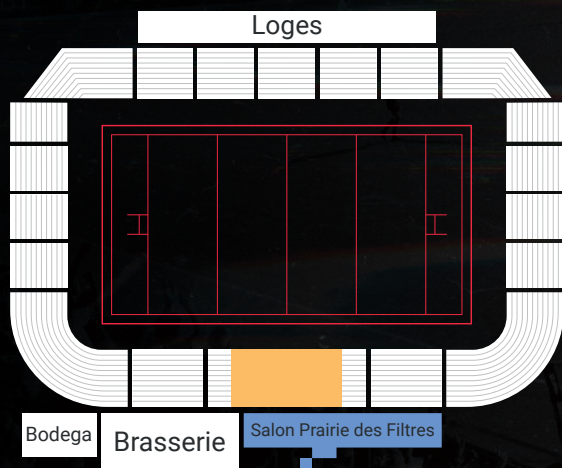

PLACEMENT

- Places de match en tribune centrale, directement attenantes à votre salon.

NOS PRESTATIONS

14 200 € HT* pour 2 personnes

1 place de parking pour 4 personnes

AVANT-MATCH :

- Accueil par nos hôtes
- Cocktail 1h30 avant le coup d'envoi **au Salon Prairie des Filtres**

MI-TEMPS :

- Cocktail **au Salon Prairie des Filtres**

APRÈS-MATCH :

- 2h de réception officielle **au Pavillon Ponts-Jumeaux** en présence des joueurs des deux équipes

*Tarifs H.T. pour 15 matchs
13 matchs de TOP14 + 2 matchs de phase de groupe de Champions Cup

BUSINESS CLUB